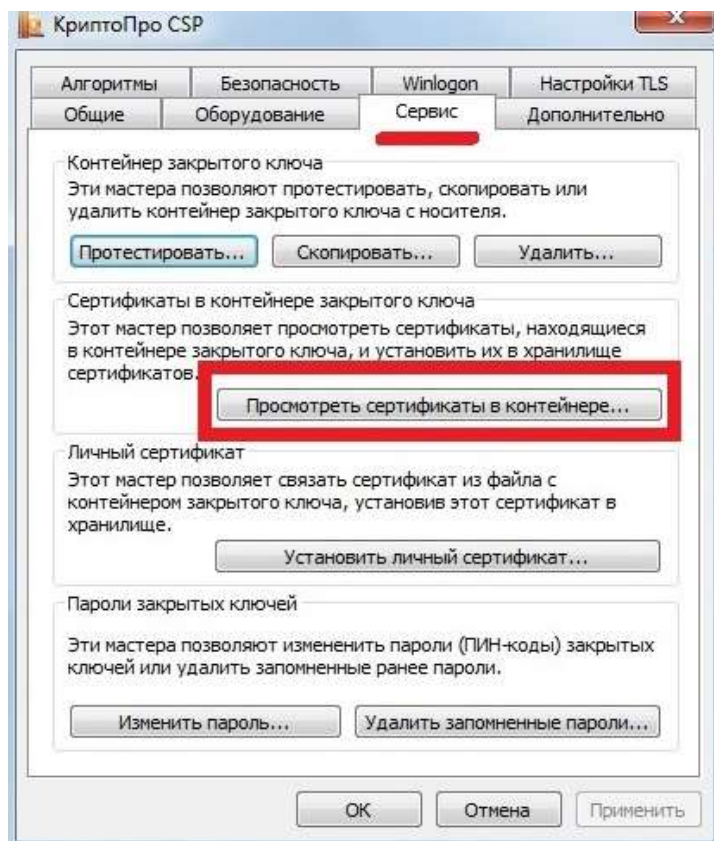

Единый портал
Электронной подписи

Инструкция

Экспорт файла сертификата с расширением .cer

iesp.ru

Способ 1

С помощью программы «КриптоПро CSP»

1. Зайдите в Пуск - Панель управления - КриптоПро CSP.

2. В открывшемся окне перейдите на вкладку **Сервис** и нажмите на кнопку **Посмотреть сертификат в контейнере**.

3. В окне **Контейнер закрытого ключа** нажмите **Обзор** и выберите контейнер для просмотра. После выбора контейнера, кнопка **Далее** станет активной. Нажмите ее.

4. В окне **Сертификат для просмотра** выберите **Свойства**.