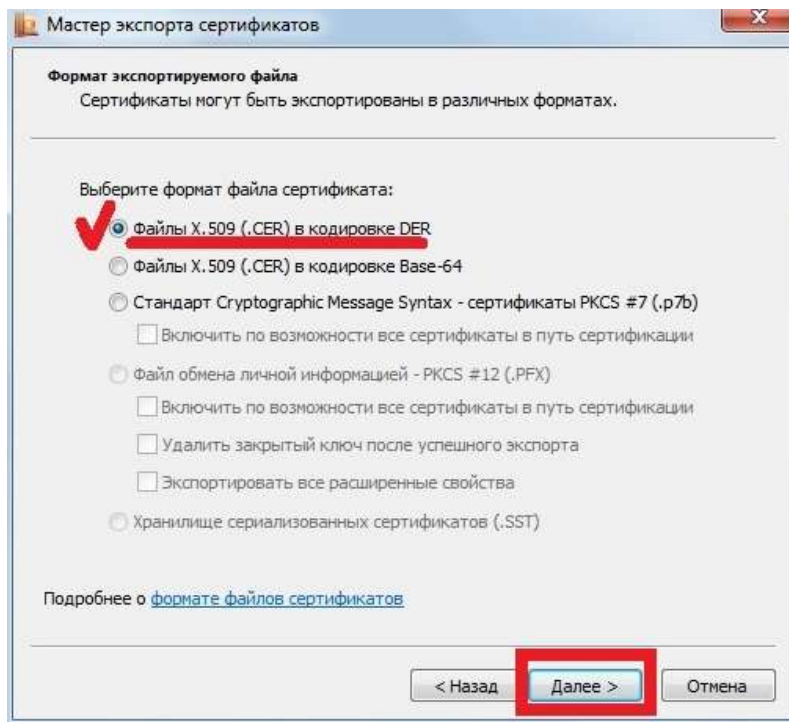

8. В следующем окне выбираете необходимый пункт **Файлы X.509 (.CER) в кодировке DER** и нажимаете **Далее**.