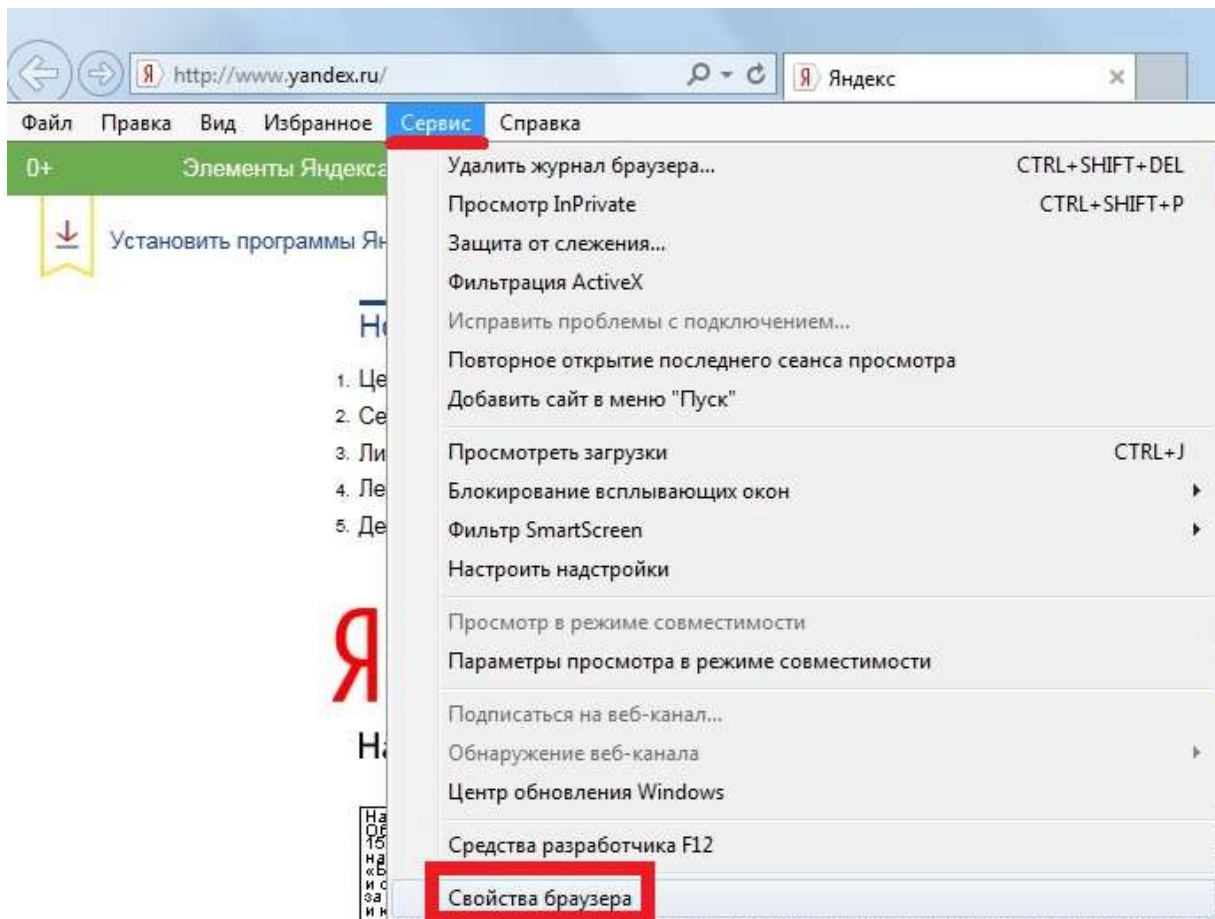

11. Нажмите **Далее**.

12. В окне **Завершение работы мастера экспорта сертификатов** кликните **Готово**.

13. Экспорт успешно выполнен.

Способ 2

Использование хранилища «Личные»

1. Откройте браузер **Internet Explorer**. Перейдите на вкладку **Сервис – Свойства браузера**.