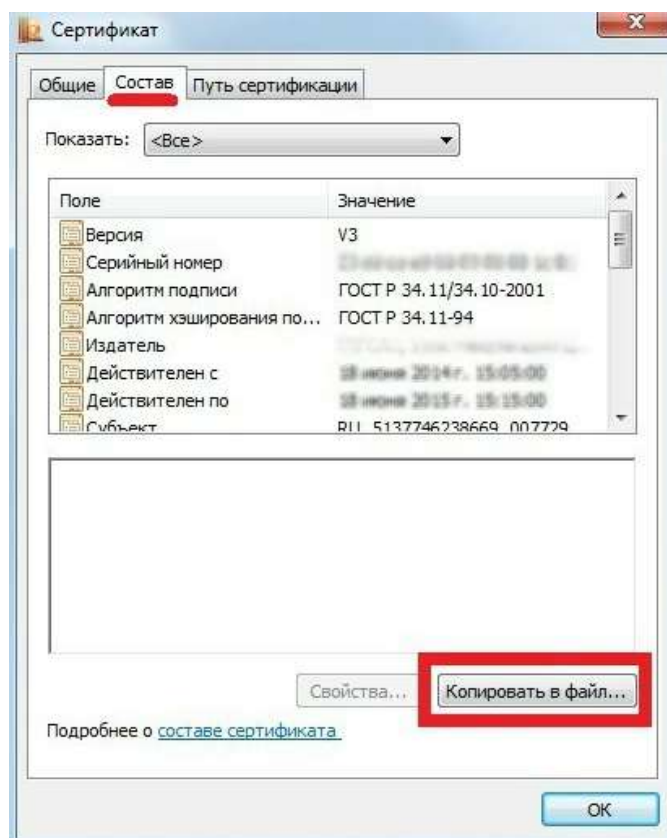

5. Перед Вами появится окно **Сертификат**. Перейдите на вкладку **Состав** и кликните **Копировать в файл**.