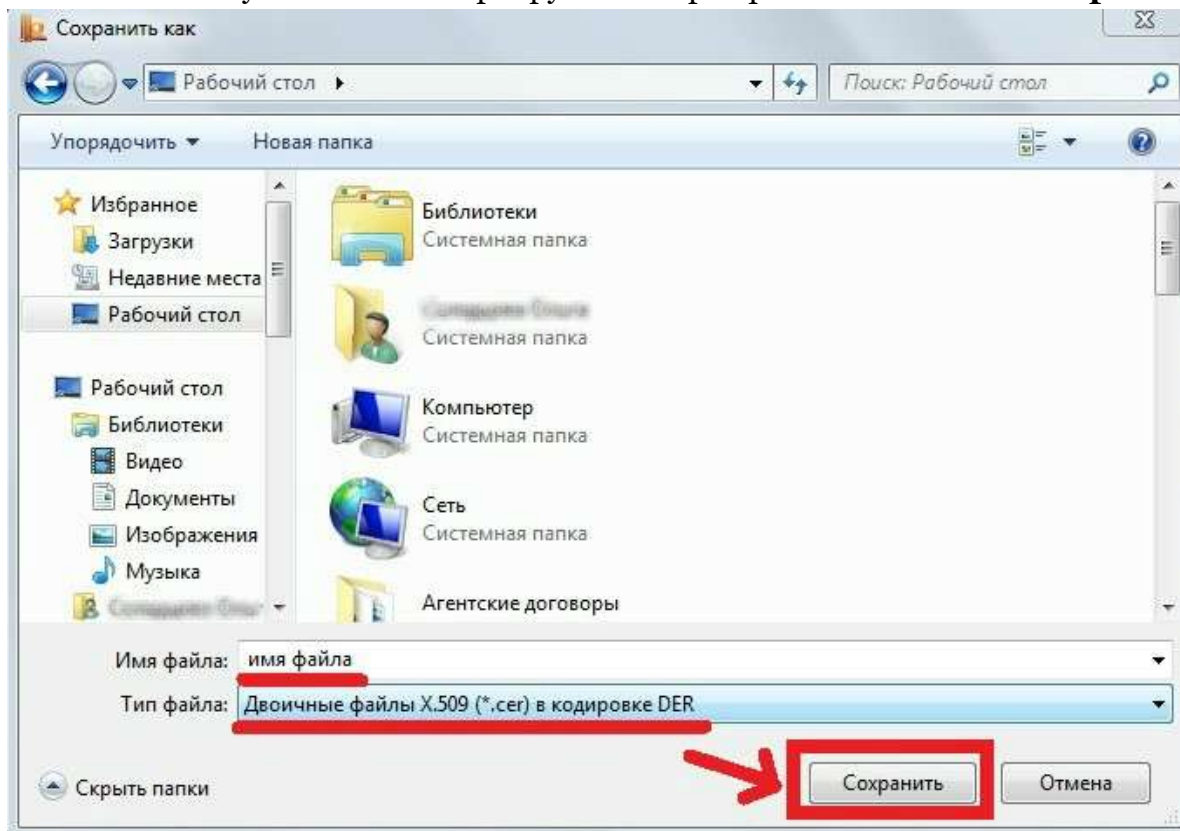

10. Укажите путь и имя экспортируемого сертификата и нажмите **Сохранить**.