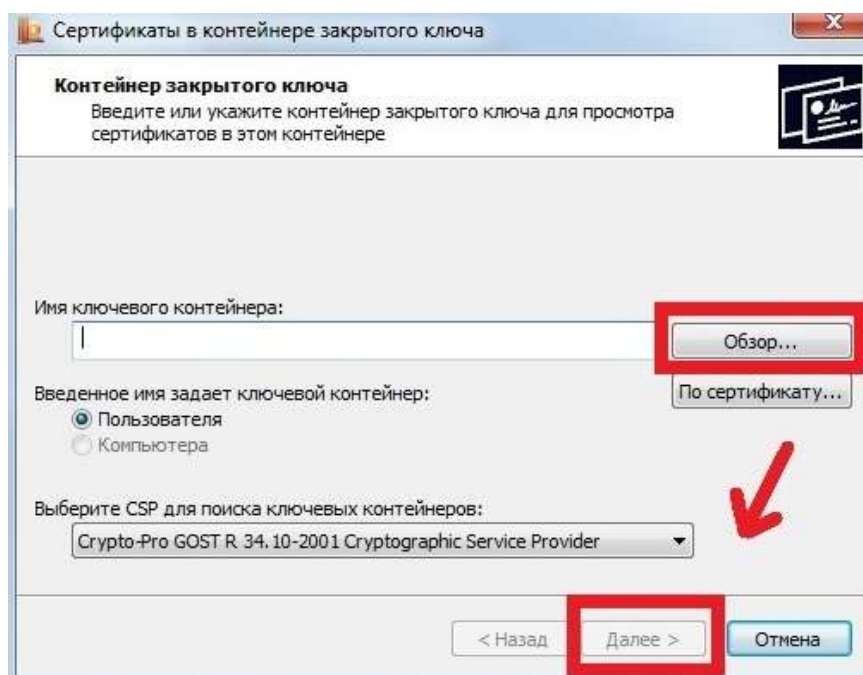

Единый портал
Электронной подписи

Инструкция

Экспорт файла сертификата с расширением .cer

iesp.ru

Способ 1

С помощью программы «КриптоПро CSP»

1. Зайдите в Пуск - Панель управления - КриптоПро CSP.

2. В открывшемся окне перейдите на вкладку **Сервис** и нажмите на кнопку **Посмотреть сертификат в контейнере**.

3. В окне **Контейнер закрытого ключа** нажмите **Обзор** и выберите контейнер для просмотра. После выбора контейнера, кнопка **Далее** станет активной. Нажмите ее.

4. В окне **Сертификат для просмотра** выберите **Свойства**.