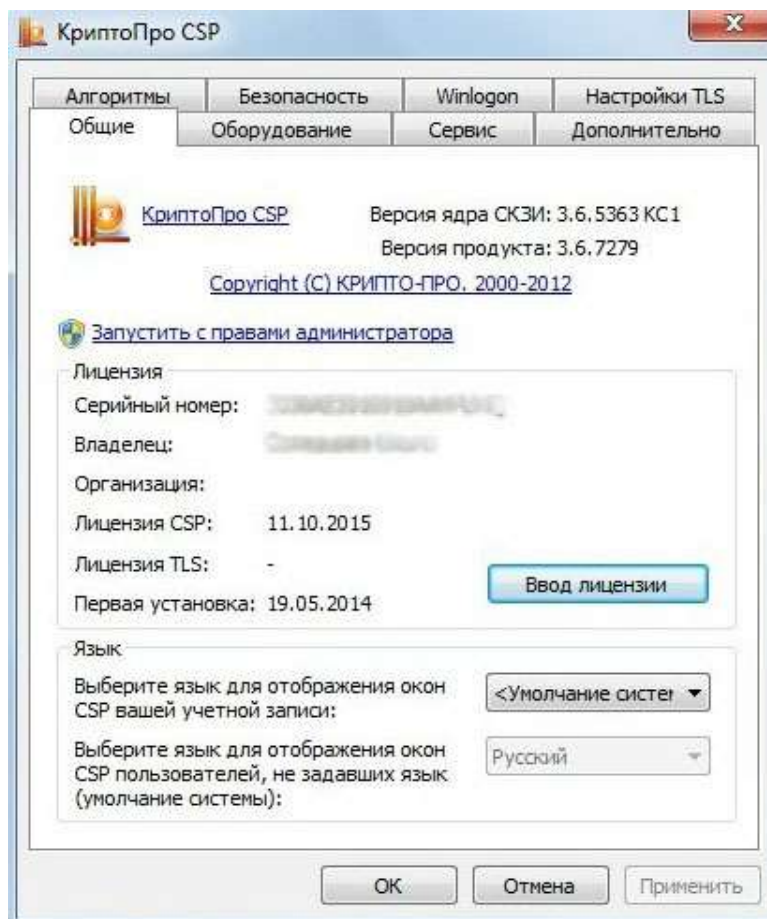

Единый портал
Электронной подписи

Инструкция

Экспорт файла сертификата с расширением .cer

iesp.ru

Способ 1

С помощью программы «КриптоПро CSP»

1. Зайдите в Пуск - Панель управления - КриптоПро CSP.

2. В открывшемся окне перейдите на вкладку **Сервис** и нажмите на кнопку **Посмотреть сертификат в контейнере**.

3. В окне **Контейнер закрытого ключа** нажмите **Обзор** и выберите контейнер для просмотра. После выбора контейнера, кнопка **Далее** станет активной. Нажмите ее.

4. В окне **Сертификат для просмотра** выберите **Свойства**.