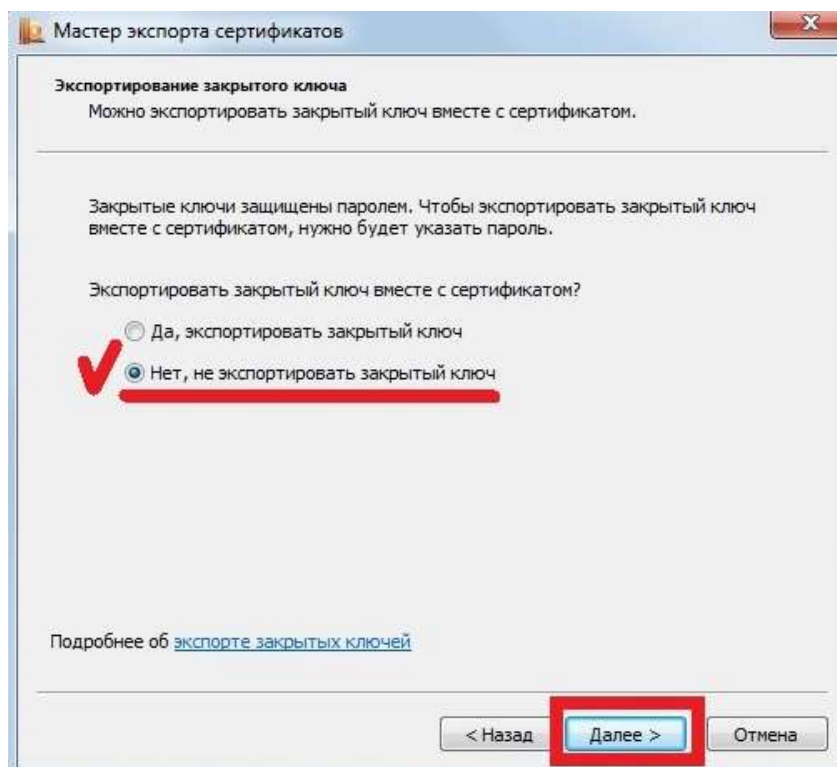

7. В следующем окне выберите пункт **Нет, не экспортировать закрытый ключ** и нажимаете **Далее**.