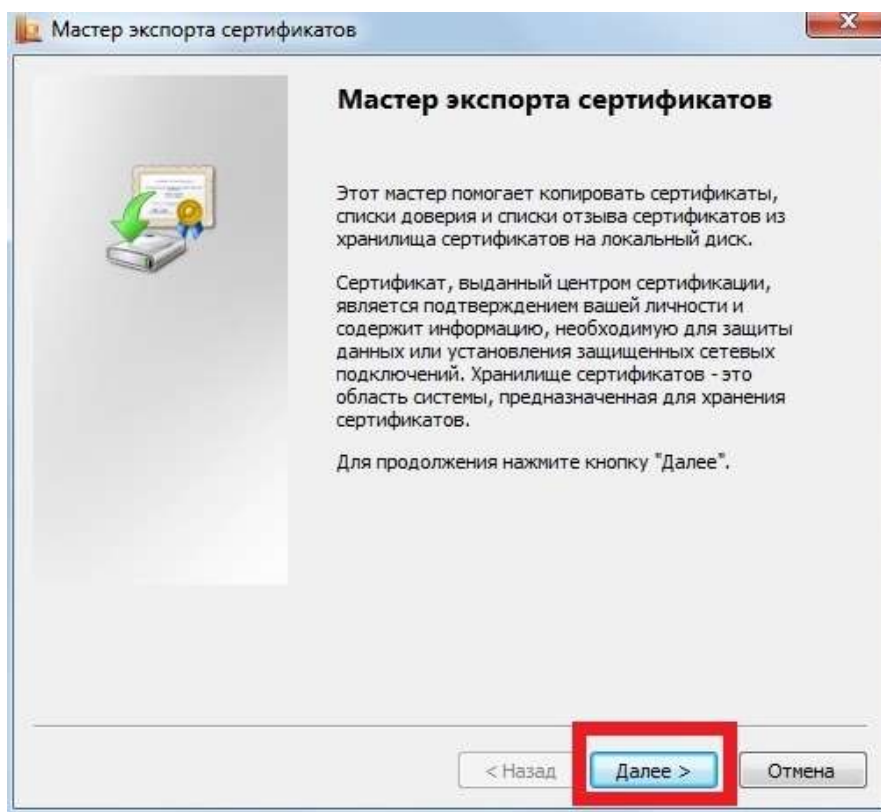

6. Откроется **Мастер экспорта сертификатов**. Нажимаете **Далее**.